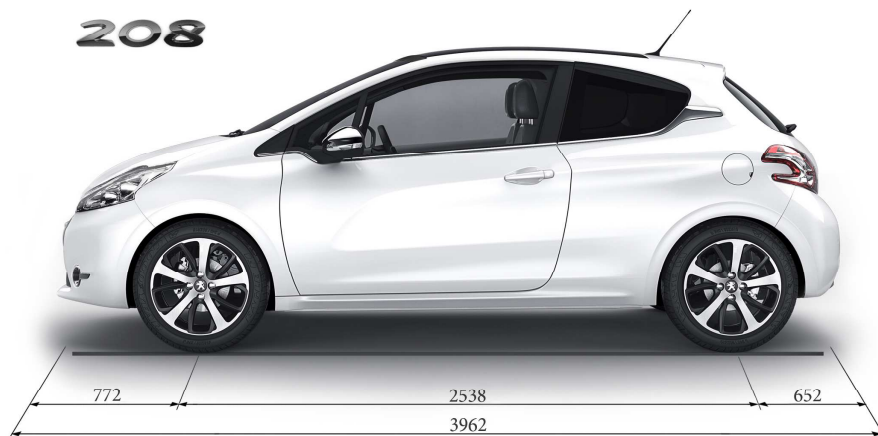

4 ANI*
GARANȚIE

A- Dimensiuni exterioare (mm)

A