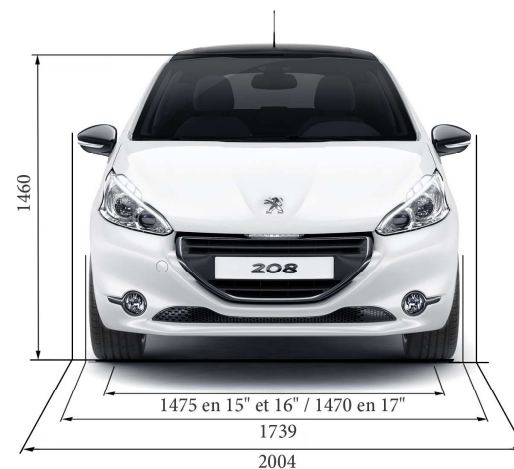

4 ANI*
GARANȚIE

A- Dimensiuni exterioare (mm)

A